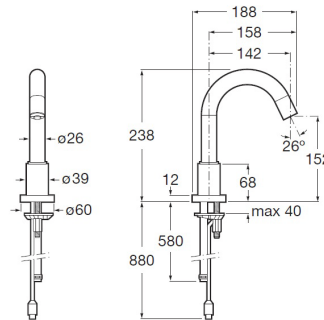

Длина излива (мм): 147

Источник питания: Работа от сети

Место применения: Раковина

Отделка: Хром

Расход воды (л/мин - 3 бара): 6

Тип смесителя: Электронная технология

Тип смесителя: Электронная технология

Тип установки: Монтируемый на край