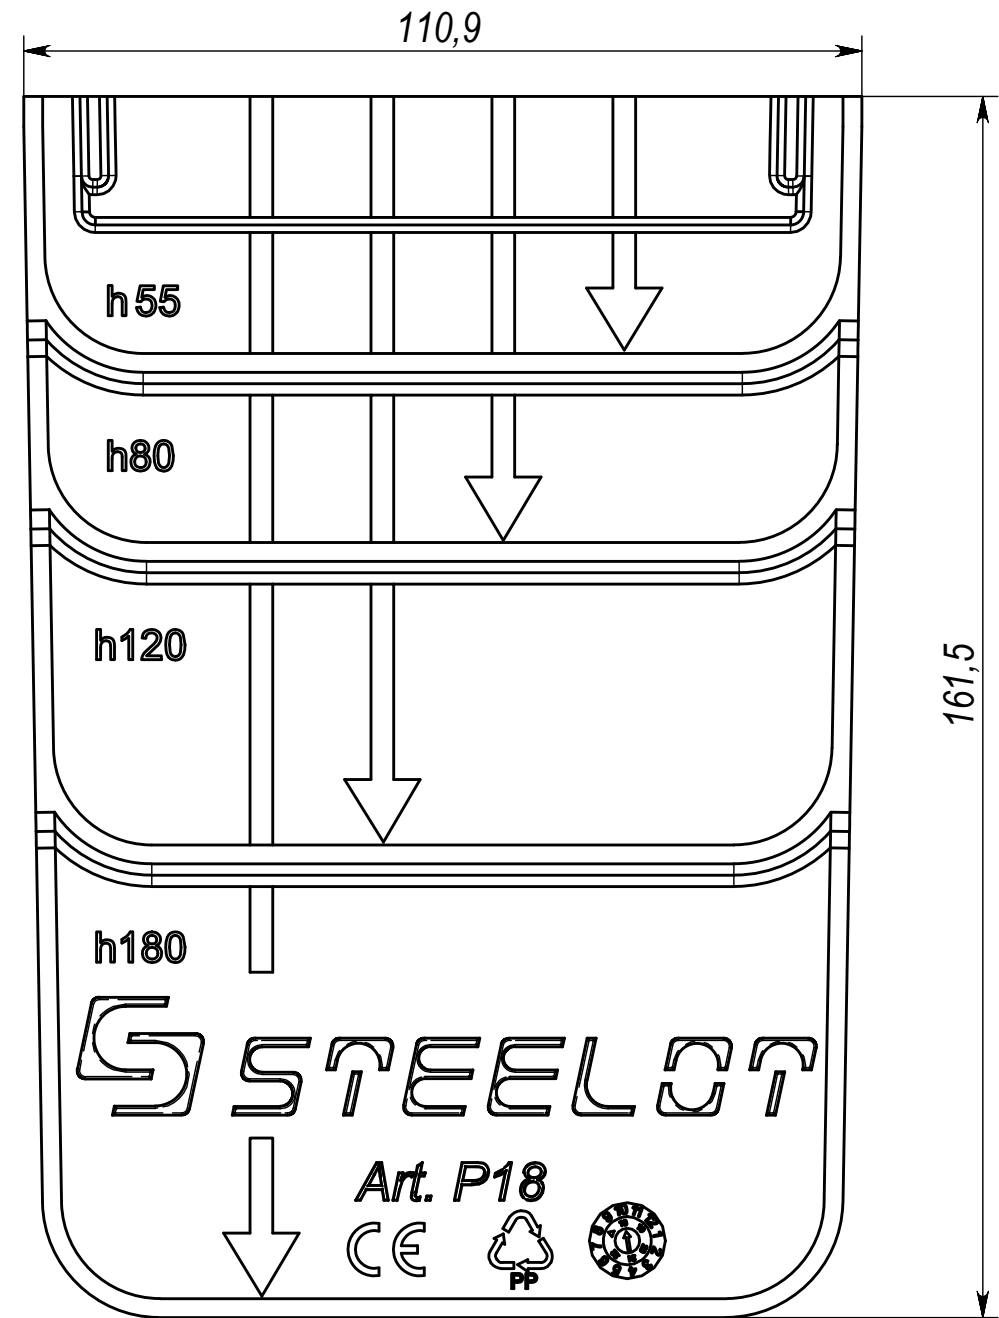

Арт. P18

7,5

Инев. № подл. Подпись и дата  
 Взам. инв. № Инв. № дубл. Подпись и дата

					<b>Арт. P18</b>			
Изм.	Лист	№ докум.	Подп.	Дата	<b>Заглушка к лотку DN100</b>	Лит.	Масса	Масштаб
Разраб.				30.11.18			0,05	1:1
Пров.						Лист	Листов 1	
Т. контр.						<b>Полипропилен</b>		
Нач. КБ					<b>STEELOT</b>			
Н. контр.								
Утв.								