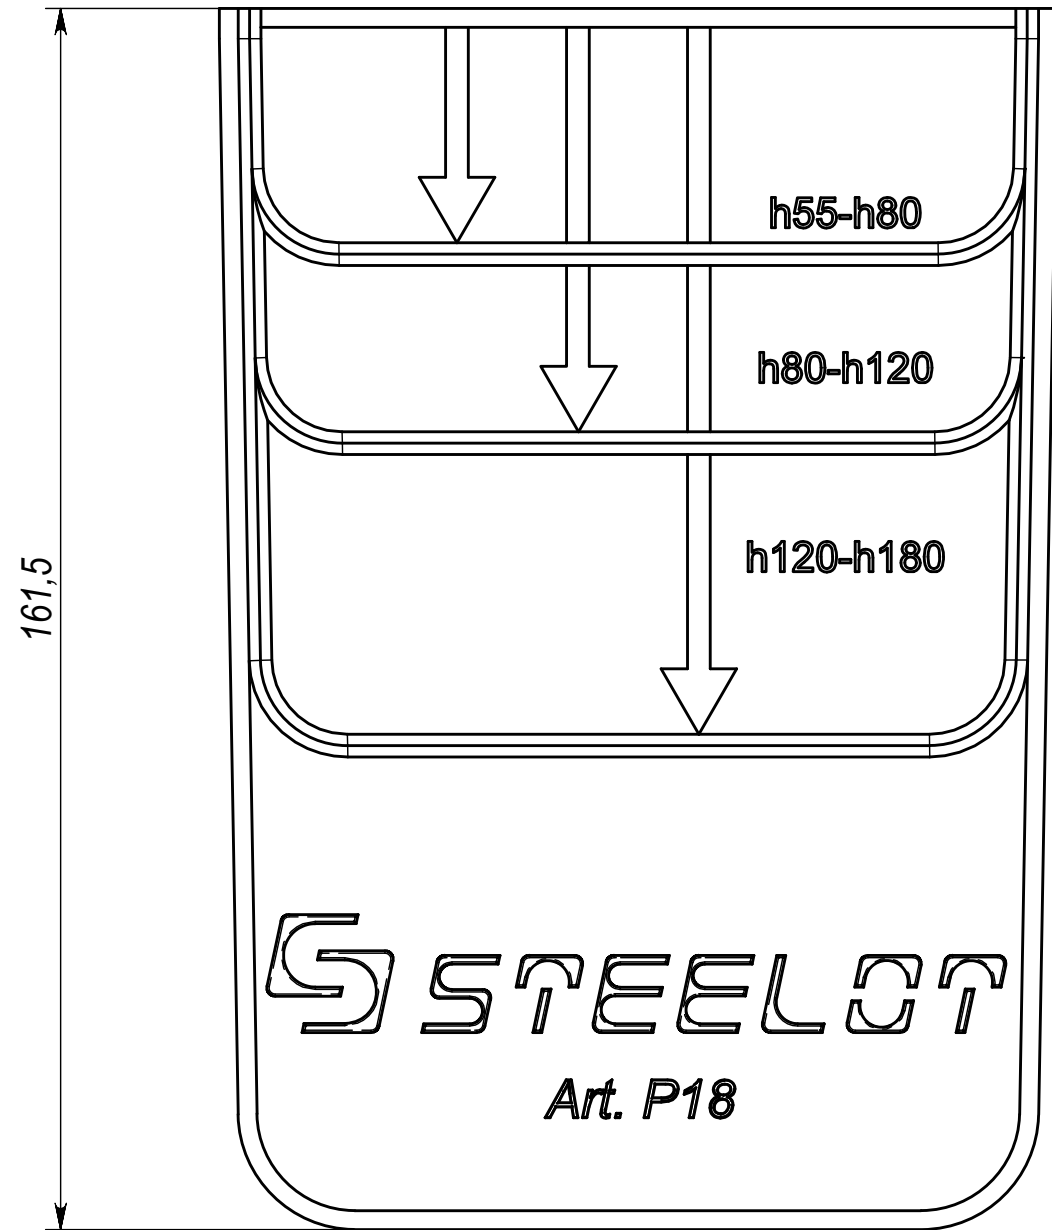

Арт. P18

7,5

Инев. № подл. Подпись и дата  
 Взам. инв. № Инв. № дубл. Подпись и дата

					<b>Арт. P18</b>			
Изм.	Лист	№ докум.	Подп.	Дата	<b>Заглушка к лотку DN100</b>	Лит.	Масса	Масштаб
Разраб.				30.11.18			0,05	1:1
Пров.						Лист	Листов 1	
Т. контр.						<b>Полипропилен</b>		
Нач. КБ					<b>STEELOT</b>			
Н. контр.								
Утв.								